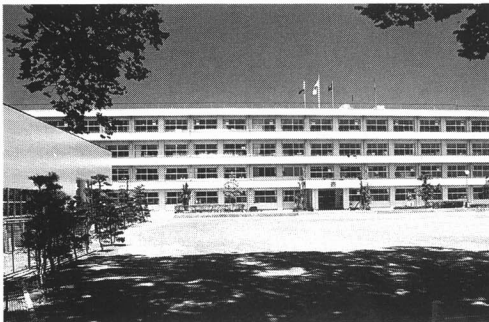

いわき市立平第一中学校

昭和56年3月校舎改築，昭和63年3月屋内運動場が完成し，白亜の殿堂に生まれ変わった。以前から狭い校庭が悩みの種であったが，新屋内運動場は新しく用地取得をして建設し，旧体育館を解体撤去して校庭にしたため大変広くなった。豊かな心を持ち，たくましく生き，自ら学ぶ意欲と社会の変化に主体的に対応できる生徒を育成するための環境づくりが整った。「仏作って魂入れず」とならないよう，地域発展のため専心努力している。

〔校舎と屋内運動場〕

校舎・屋内運動場改築により，校庭の広さが3～4倍となり，生徒の生き生きした活動が見られるようになった。

〔有効に活用した屋内運動場〕

一部2階建てで，器具庫・更衣室・トイレ等が設備されており，アリーナ入口にはミーティング室（VTRを設置）がある。

〔可動収納ステージを備えたアリーナ〕

アリーナを広く使用できるようステージを可動収納にした。公認バスケットコートが2面とれる広さである。

〔近代的な柔剣道場〕

2階の部分が柔剣道場で，指導員室・倉庫・トイレがあり，体育の授業や部活動で心身の鍛錬に役立てている。