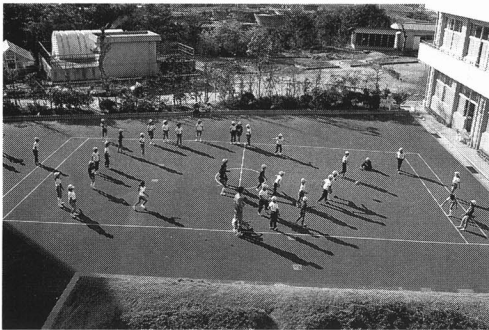

### いわき市立泉小学校

わが校は、「健康なからだと豊かな心をもった子どもを育てる」を教育目標とし、教育活動に取り組んでいます。

●太陽の光を受けながら仲よく元気に明るくすくすく成長する子どもの姿<壁画>が、わが校のシンボルです。—正面玄関—

●緑の鮮やかな人工芝が敷きつめられた「みどりの広場」は、ドッチボール、ポートボールや集会活動に活用しています。

●20種類近くのアスレチックが設備され、子どもたちが、自分の体力に挑戦する場となっています。

●自転車乗車のための知識と技能を身につけるため、「訓練コース」と自転車20台が設備されています。

●いわき市の「い」の字型の花時計、四季折々に彩る草花は、子どもたちの憩いの場になっています。