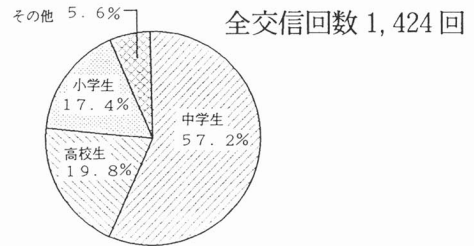

目で見える資料 // 教育相談の紹介

教育相談部

教育相談部では、来所相談と電話相談を行っています。平成3年度の相談件数と相談室の一部などについて紹介します。

[平成3年度の校種別来所相談件数]

<校種別相談件数の割合>

[平成3年度の校種別電話相談回数]

<校種別相談回数の割合>

[相談室の紹介] 遊戯室では、主に幼児や児童生徒と相談をしています。相談室では、保護者や先生方などとの相談をしています。

▲第1遊戯室

[電話相談の紹介] たくさんの方々から相談が寄せられています。

「それはお困りですね」

▲電話相談の様子

相 談 日 ・ 時 間

[来所相談] 月・火・木・金曜日
13:15～14:45
15:00～16:30

[電話相談] 月～金曜日 8:30～17:00
土曜日 8:30～12:00
(第2・第4土曜日は休みです)