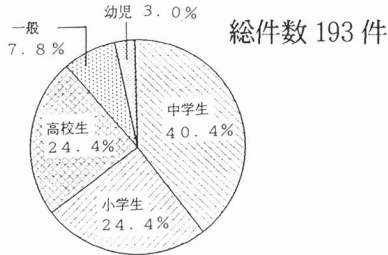

目で見える資料 // 教育相談の紹介

教育相談部

教育相談部では、来所相談と電話相談を行っています。平成3年度の相談件数と相談室の一部などについて紹介します。

[平成3年度の校種別来所相談件数]

<校種別相談件数の割合>

[平成3年度の校種別電話相談回数]

<校種別相談回数の割合>

[相談室の紹介] 遊戯室では、主に幼児や児童生徒と相談をしています。相談室では、保護者や先生方などとの相談をしています。

▲第1遊戯室

[電話相談の紹介] たくさんの方々から相談が寄せられています。

「それはお困りですね」

▲電話相談の様子

相 談 日 ・ 時 間

[来所相談] 月・火・木・金曜日
13:15～14:45
15:00～16:30

[電話相談] 月～金曜日 8:30～17:00
土曜日 8:30～12:00
(第2・第4土曜日は休みです)